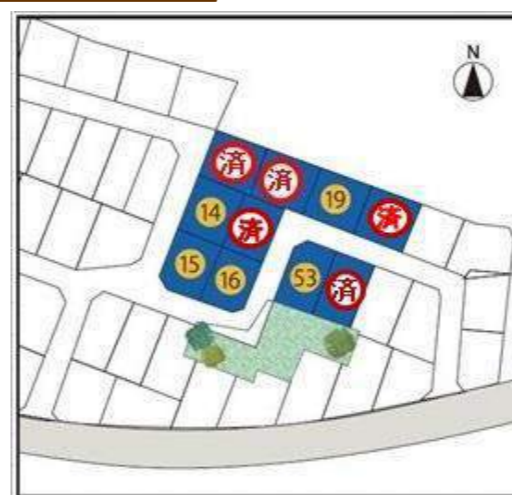

アルビオコート扶桑

検索

間取図

敷地面積 160.07㎡ (48.42坪) 1階床面積 54.25㎡
 2階床面積 49.69㎡ 延床面積 103.94㎡ (31.44坪)

価格: 3,380万円

物件概要

●所在地/愛知県丹羽郡扶桑町大字南山名字西ノ山 ●交通/名鉄犬山線「扶桑」駅 約1,920m 徒歩約25分 ●地目/宅地 ●用途地域/工業地域 ●建築確認番号/ERI14055496号 平成26年12月19日 ●敷地面積/160.07㎡ (48.42坪) ●建物面積/103.94㎡ (31.44坪) ●販売価格/3,380万円 (税込) ●間取り/4LDK ●構造・工法/木造2階建て ●建ぺい率/60% ●容積率/200% ●私道負担/なし ●道路/南側6mに13m接道 ●設備/都市ガス、水道:公営、汚水:浄化槽、雨水:側溝 ●権利形態/所有権 ●完成時期/平成27年5月22日検査済 ●取引態様/売主 ●売主/ミサワホームセラミック株式会社:国土交通大臣(3)6485号 (一社)全国住宅産業協会 (公社)首都圏不動産公正取引協議会加盟 東京都杉並区高井戸東2-4-5 ●引渡/相談 ●その他/国土利用計画法、工場立地法、航空法、特定都市河川浸水被害対策法、公法 ●広告有効期限:平成29年12月末

LIFE INFORMATION

- ★名鉄犬山線「扶桑」駅 約1,920m 徒歩約25分
- ★山名小学校 約940m
- ★扶桑北中学校 約1,410m
- ★山名保育園 約936m
- ★イオンモール扶桑 約750m
- ★セブンイレブン江南般若町南山店 約831m
- ★草井郵便局 約1,789m
- ★愛知厚生農業協同組合連合会江南厚生病院 約2,819m

区画图

現地案内図

宅地建物取引業免許 国土交通大臣(3)第6485号 一般社団法人全国住宅産業協会会員・首都圏不動産公正取引協議会加盟