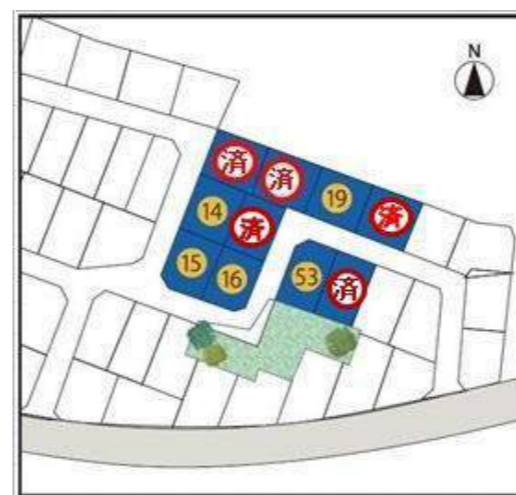

LIFE INFORMATION

- ★名鉄犬山線「扶桑」駅 約1,920m 徒歩約25分
- ★山名小学校 約940m
- ★扶桑北中学校 約1,410m
- ★山名保育園 約936m
- ★イオンモール扶桑 約750m
- ★セブンイレブン江南般若町南山店 約831m
- ★草井郵便局 約1,789m
- ★愛知厚生農業協同組合連合会江南厚生病院 約2,819m

区画图

現地案内図

宅地建物取引業免許 国土交通大臣(3)第6485号 一般社団法人全国住宅産業協会会員・首都圏不動産公正取引協議会加盟

間取図

敷地面積 160.07㎡ (48.42坪) 1階床面積 54.25㎡
 2階床面積 44.72㎡ 延床面積 98.97㎡ (29.93坪)

価格: 3,290万円

物件概要

●所在地/愛知県丹羽郡扶桑町大字南山名字西ノ山 ●交通/名鉄犬山線「扶桑」駅 約1,920m 徒歩約25分 ●地目/宅地 ●用途地域/工業地域 ●建築確認番号/ERI14056030号 平成26年12月24日 ●敷地面積/160.07㎡ (48.42坪) ●建物面積/98.97㎡ (29.93坪) ●販売価格/3,290万円 (税込) ●間取り/4LDK ●構造・工法/木造2階建て ●建ぺい率/60% ●容積率/200% ●私道負担/なし ●道路/北側6m道路に9.7m接道、西側6m道路に14.5m接道 ●設備/都市ガス、水道:公営、汚水:浄化槽、雨水:側溝 ●権利形態/所有権 ●完成時期/平成27年5月22日検査済 ●取引態様/売主 ●売主/ミサワホームセラミック株式会社:国土交通大臣(3)6485号 (一社)全国住宅産業協会 (公社)首都圏不動産公正取引協議会加盟 東京都杉並区高井戸東2-4-5 ●引渡/相談 ●その他/国土利用計画法、工場立地法、航空法、特定都市河川浸水被害対策法、公法 ●広告有効期限:平成29年12月末

LIFE INFORMATION

- ★名鉄犬山線「扶桑」駅 約1,920m 徒歩約25分
- ★山名小学校 約940m
- ★扶桑北中学校 約1,410m
- ★山名保育園 約936m
- ★イオンモール扶桑 約750m
- ★セブンイレブン江南般若町南山店 約831m
- ★草井郵便局 約1,789m
- ★愛知厚生農業協同組合連合会江南厚生病院 約2,819m

区画图

現地案内図

宅地建物取引業免許 国土交通大臣(3)第6485号 一般社団法人全国住宅産業協会会員・首都圏不動産公正取引協議会加盟
 住まいを通じて生涯のおつきあい